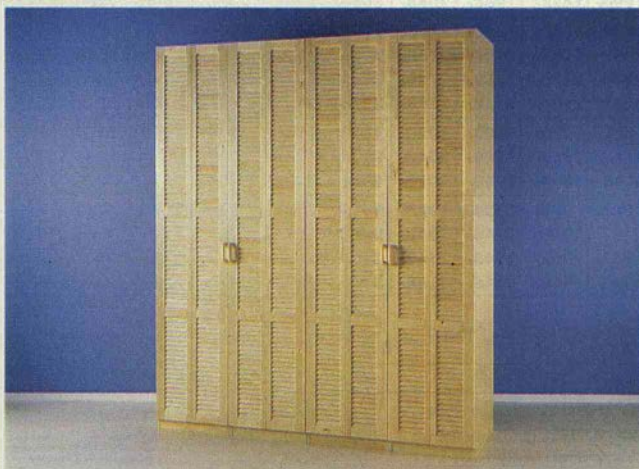

PAX/LIST garderob 8.472.- exkl inredning och handtag. Vikdörrar i furu. Bredd 200 cm, höjd 236 cm.